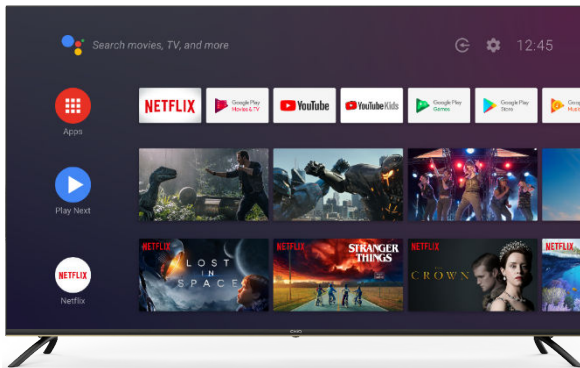

MODEL U65IP7UHD (ANDROID)

TEST LOGOS / AWARDS

DISPLAY

Screen Diagonal Bildschirmdiagonale	65"/164cm
Aspect Ratio Bildformat	16:9
Resolution Auflösung	3840x2160 (UHD)
Luminance Helligkeit	330 cd/m2
Contrast Kontrast	4000:1
Display Color Anzeigefarben	1.07B
Screen View Angle Betrachtungswinkel	170°/170°
Response Time Reaktionszeit	6.5ms
HDR	HDR10 / HLG / Dolby Vision
MPEG-2	JA
MPEG-4 (H.264)	JA
Video Color System	PAL/SECAM
4K @ 60Hz	JA
Progressive Scan	JA
3D Comb Filter	JA

DESIGN

Screen Shape Bildschirm Form	Flat
Frame Color Rahmenfarbe	Schwarz
Stand Color Gerätefuß Farbe	Schwarz
Ultra Slim Design Ultraflaches Design	JA

INPUT / OUTPUT

HDMI 2.0b ARC	HDMI 2.0b	HDMI 2.0b	AV Input	Audio Anschlüsse	Netzwerk	USB	USB	Composite	
HDCP 2.2 ARC CEC	HDCP 2.2 CEC	HDCP 2.2 CEC	Mini AV	3.5mm Audio	Optisches Audio	1Gbe Ethernet	USB Anschluss	USB Anschluss	Adapter inkludiert